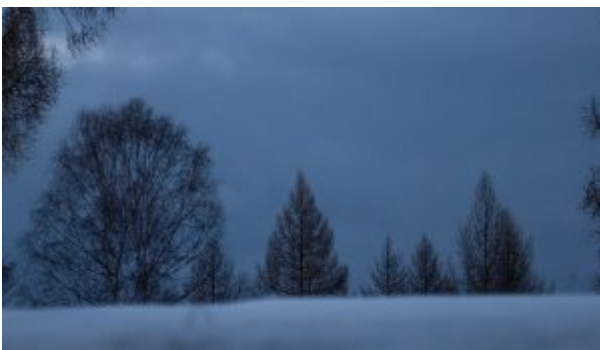

Stille Winterlandschaft und Reh am Abend

Eine **Rehgeiß** erscheint an einem nach Süden ausgerichteten Wiesenstück, an dem der Schnee fleckenweise abgeschmolzen ist.

Eine **ehrwürdige Stille** liegt über der abendlichen Winterlandschaft. Sanft scheint sich die Schneedecke über den ruhenden Boden gelegt zu haben.

Fern ist noch die warme, grüne Jahreszeit – alles schweigt.